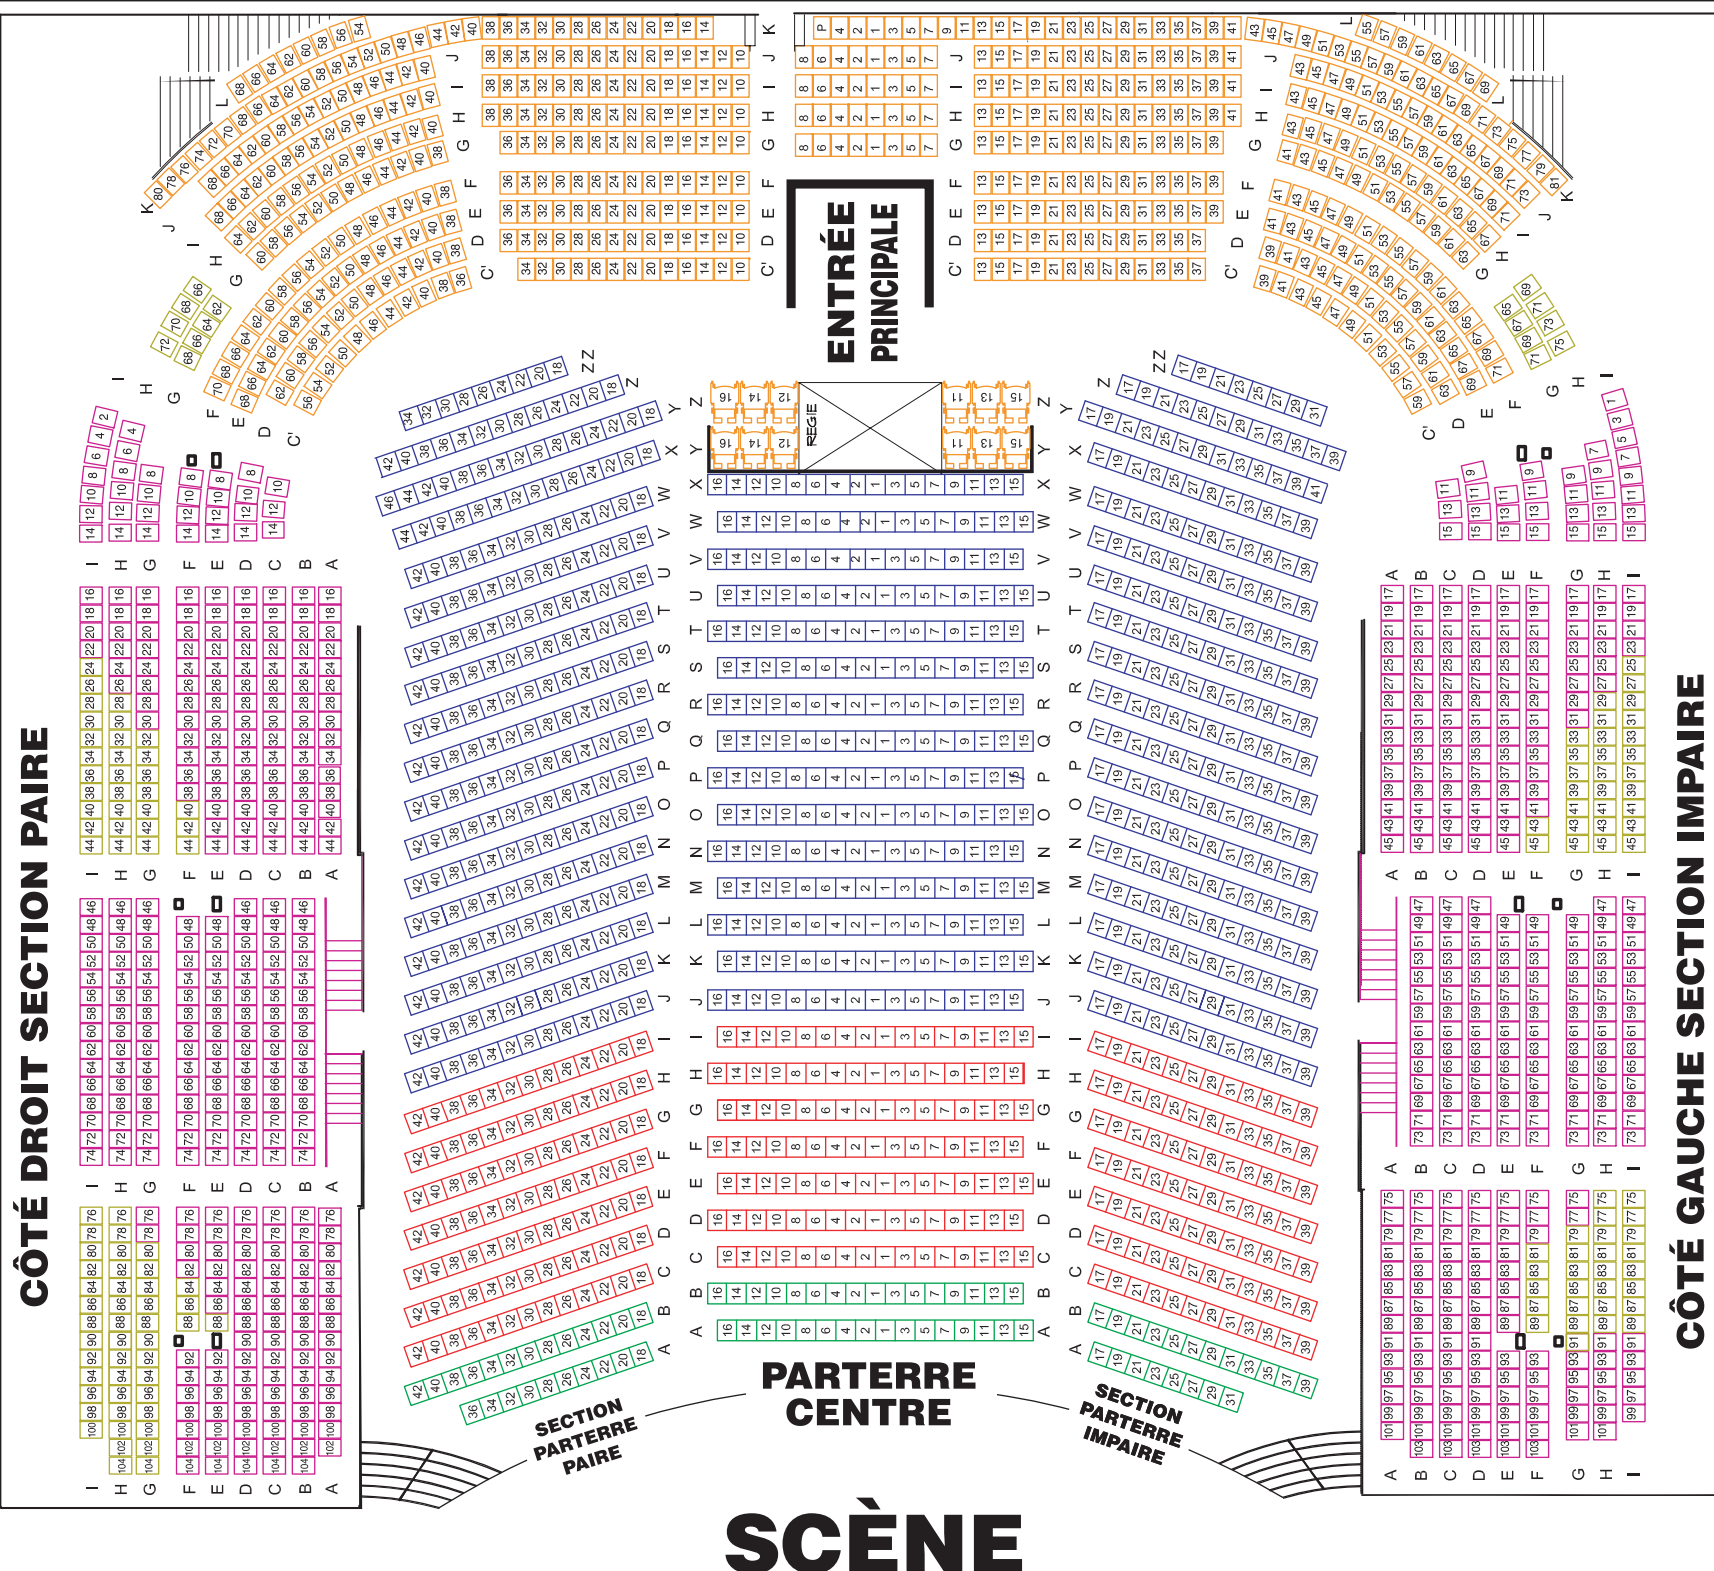

THÉÂTRE DU PALAIS MUNICIPAL

MEZZANINE
SECTION PAIRE

MEZZANINE
CENTRE

MEZZANINE
SECTION IMPAIRE

CÔTÉ DROIT SECTION PAIRE

CÔTÉ GAUCHE SECTION IMPAIRE